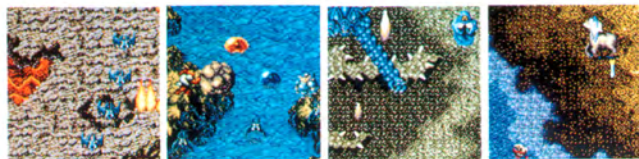

使用する魔法を
選択できます。

※ A、B、Cボタンの設定はコンフィグレーションモードで変更できます。

ラティンの使命は各ステージに捕らえられている精霊を救いだし、地底魔宮に潜む骸羅王を倒すことです。

葉火の台地

烈風の谷

沈黙の森

汚濁の湖

セレクトステージ